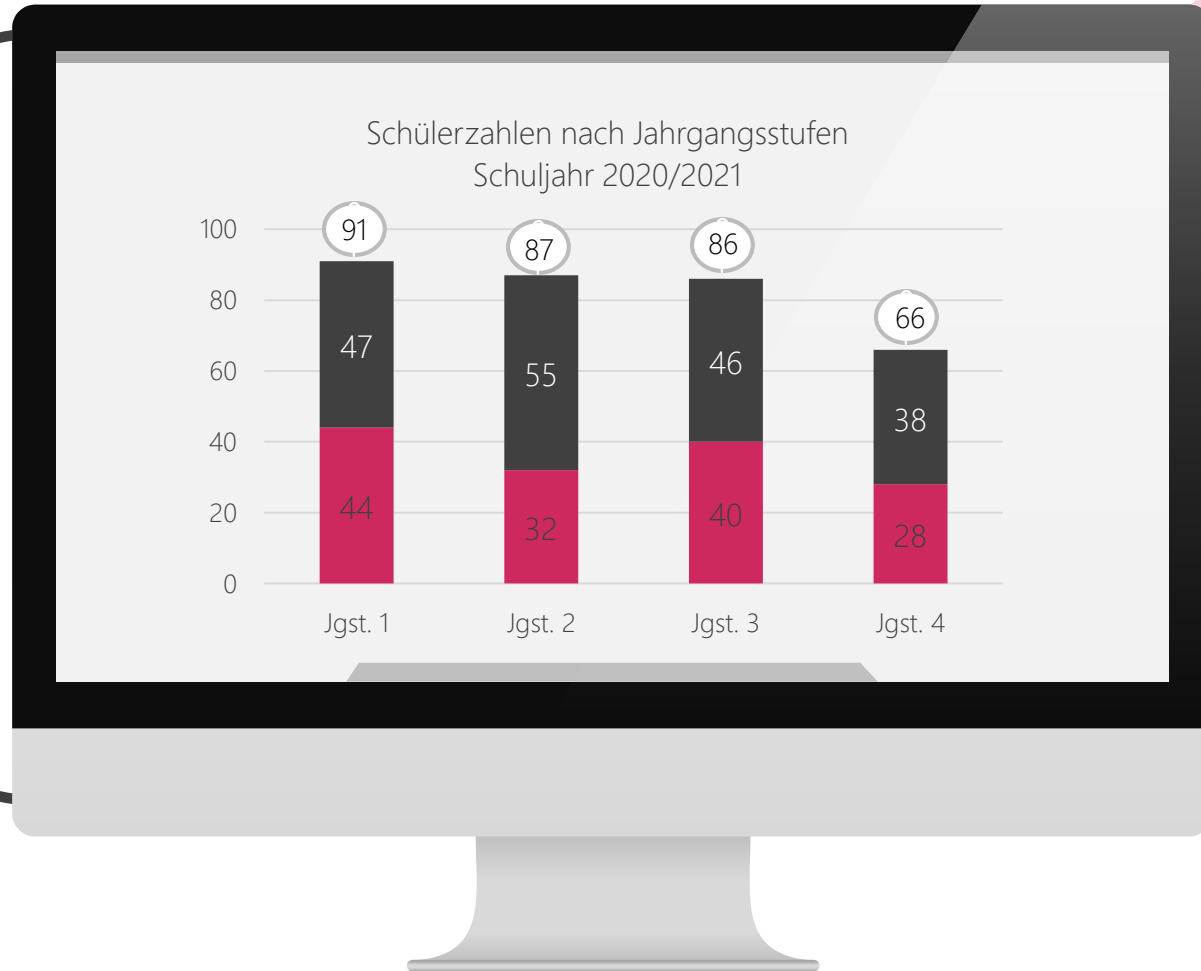

# SCHULSTATISTIK SJ 2020/2021

## GRUNDSCHULE BEILNGRIES

Gesamt:  
330

Weiblich:  
144

Männlich:  
186