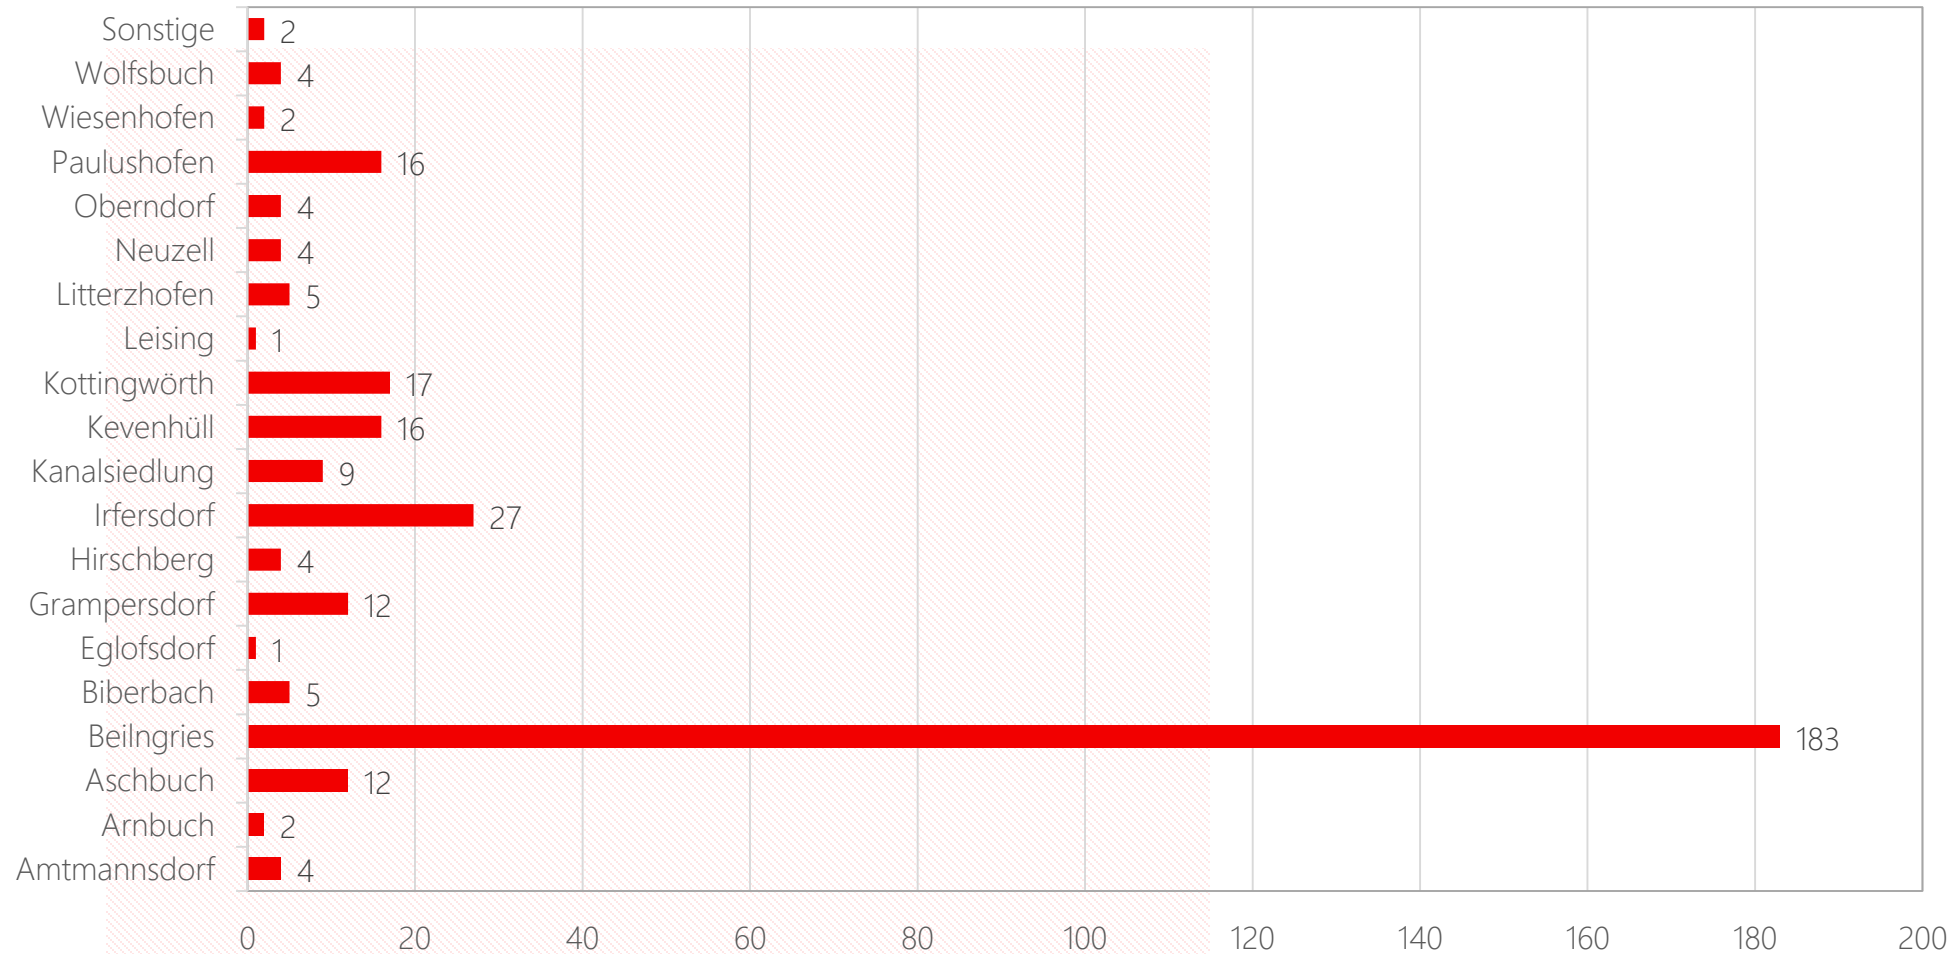

SCHULSTATISTIK SJ 2020/2021

GRUNDSCHULE BEILNGRIES

Schülerzahlen nach Ortschaften/Ortsteilen